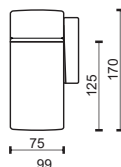

1M/M

modul

RD

1DL

1DP

taburet / stool

T1

T2

KOVOVÉ NOHY / METAL LEGS

výška nohy – 12 cm / height leg – 12 cm

podnož / footstool

V75
chrom
chrome

V77
černá
black

ELEKTRICKÉ OVLÁDÁNÍ / ELECTRIC CONTROL

PV1 ⚡ + ⏻

elektrické polohování + napájení přímo z elektrické sítě
electric positioning + mains power supply