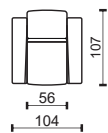

základní modul
basic modul

se dvěma područkami
with two armrests

s levou područkou
with left armrest

s pravou područkou
with right armrest

bez područek**
without armrests

modul

1/S

1L/S

1P/S

1M/S

modul

1/M

1L/M

1P/M

1M/M

modul

RD

1DL

1DP

taburet / stool

T1

T2

KOVOVÉ NOHY / METAL LEGS

výška nohy – 12 cm / height leg – 12 cm

podnož / footstool

V75
chrom
chrome

V77
černá
black

ELEKTRICKÉ OVLÁDÁNÍ / ELECTRIC CONTROL

PV1 ⚡ + ⏻

elektrické polohování + napájení přímo z elektrické sítě
electric positioning + mains power supply

PV2 ⚡ + 🔋 + ⏻

elektrické polohování + napájení z akumulární baterie + napájení / dobíjení přímo z elektrické sítě
electric positioning + power supply from storage battery + power supply / charging directly from the mains

PV3 ⚡ + 🔌 + ⏻

elektrické polohování + vyhřívání sedadla + napájení přímo z elektrické sítě
electric positioning + seat heating + mains power supply

DUBOVÉ NOHY / OAK LEGS

výška nohy – 12 cm / height leg – 12 cm

podnož / footstool

V87

dřevo dub – přírodní OLD
oak wood – natural OLD

DBPRold

dub přírodní OLD
natural oak OLD

BUKOVÉ NOHY + MOŘIDLA / BEECH LEGS + STAINS

výška nohy – 12 cm / height leg – 12 cm

V86

dřevo buk + moření
beech wood + staining

BKSE

buk šedý
grey beech

BKHN

buk hnědý
brown beech

BKCA

buk carbon
carbon beech

** K – Křeslo, čalouněné boky sedačky. / Chair, upholstered seat sides.

M – Modul sestavy, nechalouněné boky sedačky. / Part of the sofa assembly, non-upholstered seat sides.

* Rozměry jsou uvedeny v cm. Tolerance všech základních rozměrů +/- 15 mm.
Dimensions are in cm. Tolerance of all basic dimensions +/- 15 mm.