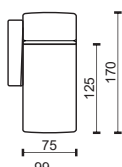

základní modul
basic modul

se dvěma područkami
with two armrests

s levou područkou
with left armrest

s pravou područkou
with right armrest

bez područek**
without armrests

modul

1/S

1L/S

1P/S

1M/S

modul

1/M

1L/M

1P/M

1M/M

modul

RD

1DL

1DP

taburet / stool

T1

T2

KOVOVÉ NOHY / METAL LEGS

výška nohy – 12 cm / height leg – 12 cm

podnož / footstool

V75
chrom
chrome

V77
černá
black

ELEKTRICKÉ OVLÁDÁNÍ / ELECTRIC CONTROL

PV1 ⚡ + ⏻

elektrické polohování + napájení přímo z elektrické sítě
electric positioning + mains power supply

PV2 ⚡ + 🔋 + ⏻

elektrické polohování + napájení z akumulární baterie + napájení / dobíjení přímo z elektrické sítě
electric positioning + power supply from storage battery + power supply / charging directly from the mains

PV3 ⚡ + 🔌 + ⏻

elektrické polohování + vyhřívání sedadla + napájení přímo z elektrické sítě
electric positioning + seat heating + mains power supply

DUBOVÉ NOHY / OAK LEGS

výška nohy – 12 cm / height leg – 12 cm

podnož / footstool

V87

dřevo dub – přírodní OLD
oak wood – natural OLD

DBPRold

dub přírodní OLD
natural oak OLD

BUKOVÉ NOHY + MOŘIDLA / BEECH LEGS + STAINS

výška nohy – 12 cm / height leg – 12 cm

V86

dřevo buk + moření
beech wood + staining

BKSE

buk šedý
grey beech

BKHN

buk hnědý
brown beech

BKCA

buk carbon
carbon beech

** K – Křeslo, čalouněné boky sedačky. / Chair, upholstered seat sides.

M – Modul sestavy, nechalouněné boky sedačky. / Part of the sofa assembly, non-upholstered seat sides.

* Rozměry jsou uvedeny v cm. Tolerance všech základních rozměrů +/- 15 mm.
Dimensions are in cm. Tolerance of all basic dimensions +/- 15 mm.