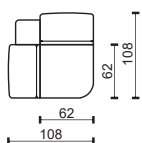

základní modul
basic modul

se dvěma područkami
with two armrests

s levou područkou
with left armrest

s pravou područkou
with right armrest

bez područek**
without armrests

modul

1/S

1L/S

1P/S

1M/S

modul

1/M

1L/M

1P/M

1M/M

modul

RD

1DL

1DP

taburet / stool

T1

T2

KOVOVÉ NOHY / METAL LEGS

výška nohy – 12 cm / height leg – 12 cm

podnož / footstool

V75
chrom
chrome

V77
černá
black

ELEKTRICKÉ OVLÁDÁNÍ / ELECTRIC CONTROL

PV1 ⚡ + ⏻

elektrické polohování + napájení přímo z elektrické sítě
electric positioning + mains power supply

PV2 ⚡ + 🔋 + ⏻

elektrické polohování + napájení z akumulární baterie + napájení / dobíjení přímo z elektrické sítě
electric positioning + power supply from storage battery + power supply / charging directly from the mains

PV3 ⚡ + 🔌 + ⏻

elektrické polohování + vyhřívání sedadla + napájení přímo z elektrické sítě
electric positioning + seat heating + mains power supply

DUBOVÉ NOHY / OAK LEGS

výška nohy – 12 cm / height leg – 12 cm

podnož / footstool

V87

dřevo dub – přírodní OLD
oak wood – natural OLD

DBPRold

dub přírodní OLD
natural oak OLD

BUKOVÉ NOHY + MOŘIDLA / BEECH LEGS + STAINS

výška nohy – 12 cm / height leg – 12 cm

V86

dřevo buk + moření
beech wood + staining

BKSE

buk šedý
grey beech

BKHN

buk hnědý
brown beech

BKCA

buk carbon
carbon beech

** K – Křeslo, čalouněné boky sedačky. / Chair, upholstered seat sides.

M – Modul sestavy, nechalouněné boky sedačky. / Part of the sofa assembly, non-upholstered seat sides.

* Rozměry jsou uvedeny v cm. Tolerance všech základních rozměrů +/- 15 mm.
Dimensions are in cm. Tolerance of all basic dimensions +/- 15 mm.