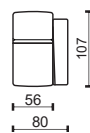

Sedací soupravy | Sofas | MOVE

základní modul
basic modul

se dvěma područkami
with two armrests

s levou područkou
with left armrest

s pravou područkou
with right armrest

bez područek**
without armrests

modul

1/S

1L/S

1P/S

1M/S

modul

1/M

1L/M

1P/M

M – Modul sestavy, nechalouněné boky sedačky. / Part of the sofa assembly, non-upholstered seat sides.

* Rozměry jsou uvedeny v cm. Tolerance všech základních rozměrů +/- 15 mm.
Dimensions are in cm. Tolerance of all basic dimensions +/- 15 mm.