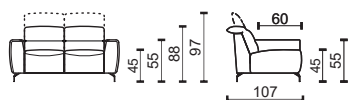

základní modul
basic modul

se dvěma područkami
with two armrests

s levou područkou
with left armrest

s pravou područkou
with right armrest

bez područek**
without armrests

modul