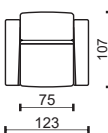

1/S

1L/S

1P/S

1M/S

modul

1/M

1L/M

1P/M

KOVOVÉ NOHY / METAL LEGS

výška nohy – 12 cm / height leg – 12 cm

podnož / footstool

V75
chrom
chrome

V77
černá
black

ELEKTRICKÉ OVLÁDÁNÍ / ELECTRIC CONTROL

PV1 ⚡ + ⏻

elektrické polohování + napájení přímo z elektrické sítě
electric positioning + mains power supply

M – Modul sestavy, nechalouněné boky sedačky. / Part of the sofa assembly, non-upholstered seat sides.

* Rozměry jsou uvedeny v cm. Tolerance všech základních rozměrů +/- 15 mm.
Dimensions are in cm. Tolerance of all basic dimensions +/- 15 mm.