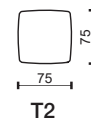

1M/M

modul

RD

1DL

1DP

taburet / stool

T1

T2

KOVOVÉ NOHY / METAL LEGS

výška nohy – 12 cm / height leg – 12 cm

podnož / footstool

V75
chrom
chrome

V77
černá
black

ELEKTRICKÉ OVLÁDÁNÍ / ELECTRIC CONTROL

PV1 ⚡ + ⏻

elektrické polohování + napájení přímo z elektrické sítě
electric positioning + mains power supply