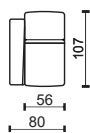

1/S

1L/S

1P/S

1M/S

modul

1/M

1L/M

1P/M

M – Modul sestavy, nechalouněné boky sedačky. / Part of the sofa assembly, non-upholstered seat sides.

* Rozměry jsou uvedeny v cm. Tolerance všech základních rozměrů +/- 15 mm.
Dimensions are in cm. Tolerance of all basic dimensions +/- 15 mm.